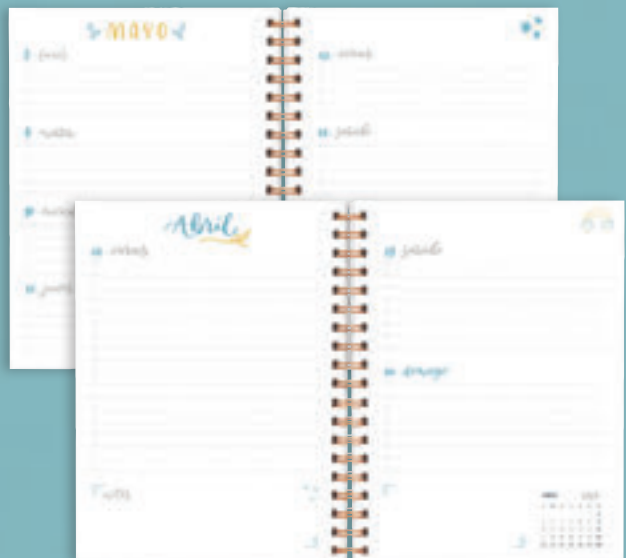

Nuevo interior

Horario trimestral

Notas de películas, series, libros y música

Anualidad semana vista y día página

Planificador mensual a la entrada de cada mes

2 páginas de stickers