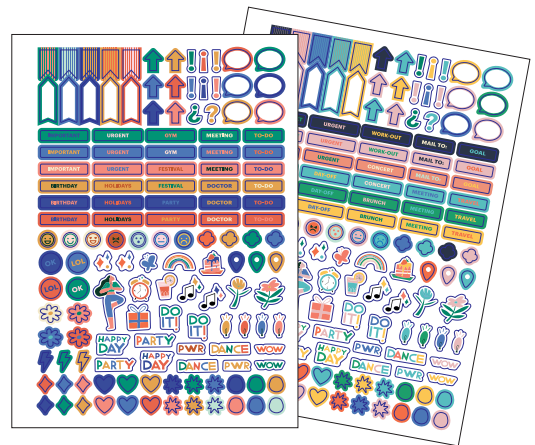

Incluyen
adhesivos