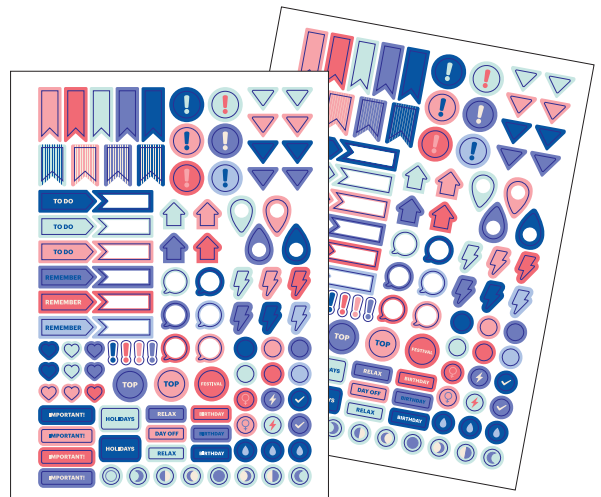

Incluyen
adhesivos