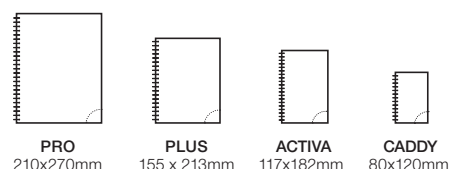

ESPIRAL BASIC

Cubiertas espiraladas de polipropileno opaco.
Papel extra opaco 70g, FSC Mix Credit.

EXPOSITOR CITY

340 x 200 x 333 mm

Ref. **MR30380** cast. | **MR30381** cat.

CITY NEGRO

ROJO

MARINO

Ref. Cast.	Ref. Cat.	Descripción	Tamaño	Exp. Cast.	Exp. Cat.
MR25045		City Negro	Pro S/VV	1	
MR25044		City Negro	Pro D/P	1	
MR34098	MR34398	City Negro	Plus S/VV	1	1
MR34114	MR34410	City Negro	Plus D/P	2	2
MR38190	MR38490	City Negro	Activa S/V	1	2
MR38501	MR38499	City Negro	Activa D/P	2	2
MR39111	MR39411	City Negro	Caddy S/V	2	2
MR39118	MR39418	City Negro	Caddy D/P	2	2
MR34099	MR34399	City Rojo	Plus S/VV	2	2
MR34115	MR34411	City Rojo	Plus D/P	1	1
MR38191	MR38491	City Rojo	Activa S/V	1	1
MR38502	MR38800	City Rojo	Activa D/P	1	2
MR39112	MR39412	City Rojo	Caddy S/V	1	1
MR39119	MR39419	City Rojo	Caddy D/P	1	1
MR34097	MR34397	City Marino	Plus S/VV	2	2
MR34113	MR34409	City Marino	Plus D/P	2	2
MR38189		City Marino	Activa S/V	1	
MR38500		City Marino	Activa D/P	1	
				25 uds.	23 uds.

Interiores adaptados a cada tamaño.
Más info en págs. 48 a 53.