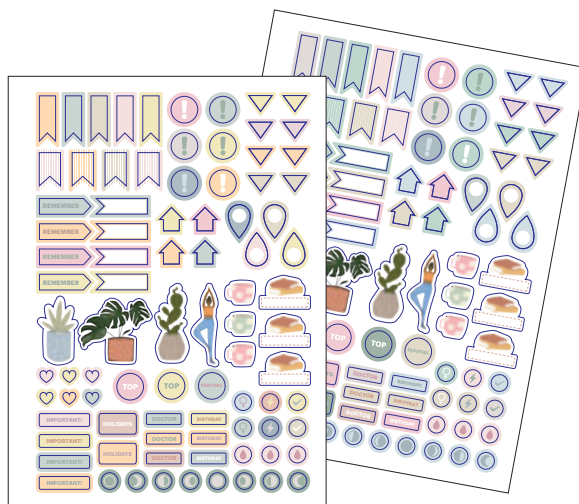

6 IDIOMAS
Inglés, Castellano,
Portugués, Italiano,
Francés y Alemán

Incluyen
adhesivos