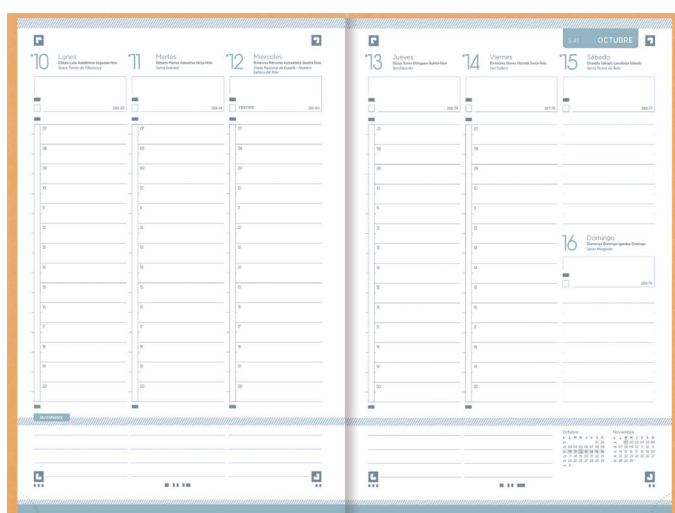

MODERN

Tapas acolchadas

A5 DÍA PÁGINA SEMANA VISTA

Logo estampado en la tapa

Año estampado en la tapa

Ergonomía: sistema de encuadernación que permite la apertura en plano. Fácil escritura.

A5

DÍA PÁGINA