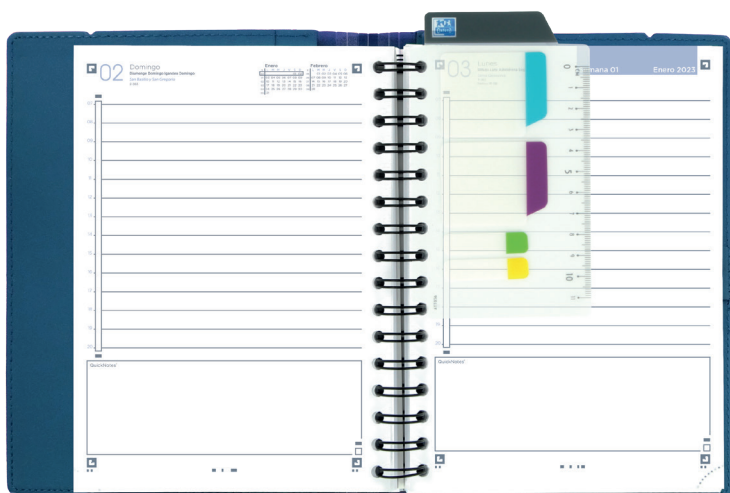

Apertura total

Soporte para bolígrafo

Cierre con goma:
confidencialidad

Regla marcador
de página móvil

Funda PVC para
guardar tarjetas y
documentos

A5

DÍA PÁGINA

**INTERIOR
RENOVADO**