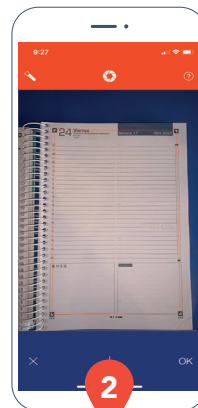

ACCESSIBLE

Encuentra y conserva toda tu información en la nube

PRÁCTICA

Encuentra todos tus escaneos para poder editarlos y clasificarlos.

COMPLETA

Puedes crear recordatorios para no olvidarte de nada, compartirlos con los interesados, importar imágenes para completar tus notas y crear carpetas para organizar todo.

¡Descarga la aplicación!

¿Cómo funciona?

Anota tus citas en tu agenda OXFORD y dibuja líneas en el margen desde el inicio al final de tus citas.

NOVEDAD

Existe la posibilidad de usar 2 agendas SCRIBZEE® al mismo tiempo,

para los pluriactivos. Puedes consultar cada agenda de manera independiente desde tu smartphone. Su información no se mezcla.

1 Para empezar, pulsa sobre el icono ESCANEAR.

2 Escanea la página de tu agenda ajustando los 4 puntos de referencia.

3 La página escaneada de la agenda da acceso al calendario SCRIBZEE®. Para acceder a él pulsa sobre el calendario.

- 5 Fecha de hoy
- 5 Fecha de hoy cuando se selecciona otra fecha
- 20 Fecha del día seleccionado
- Cita anotada en una página de la agenda
- Alerta asignada
- Página escaneada