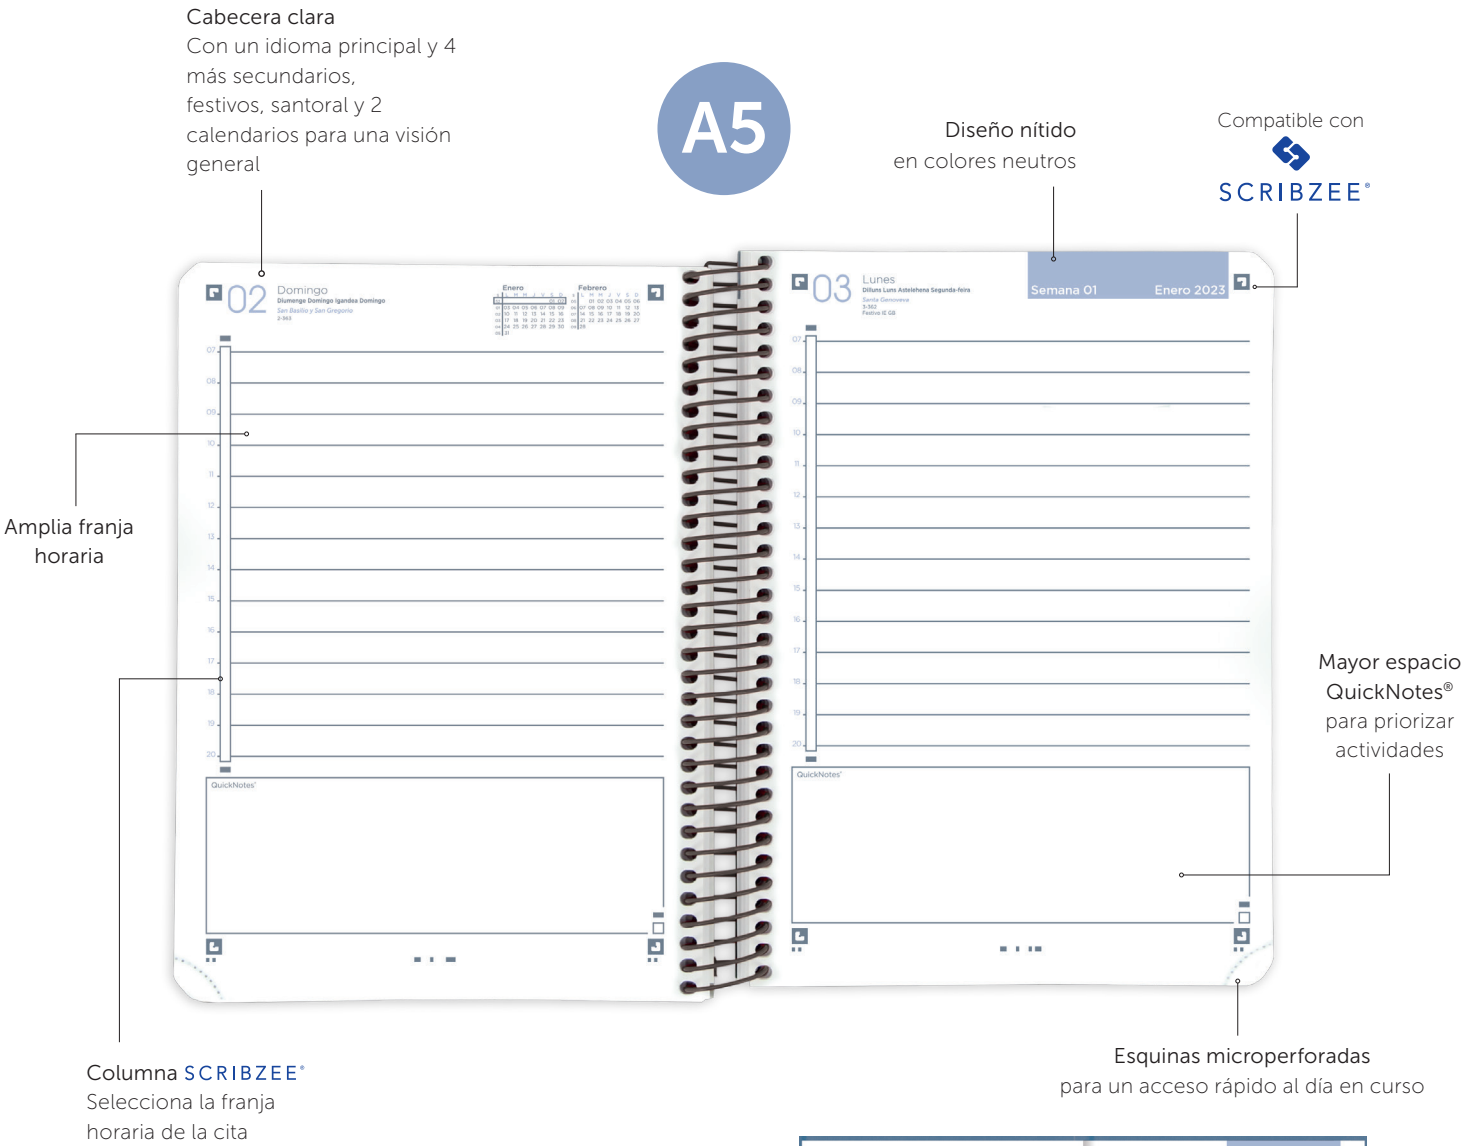

DÍA PÁGINA

Para los que necesitan espacio para anotar todas sus tareas día a día.
Amplio espacio para notas en la parte inferior.

Disponible también en opción cosida.

**SÁBADO Y DOMINGO
UN DÍA POR PÁGINA**