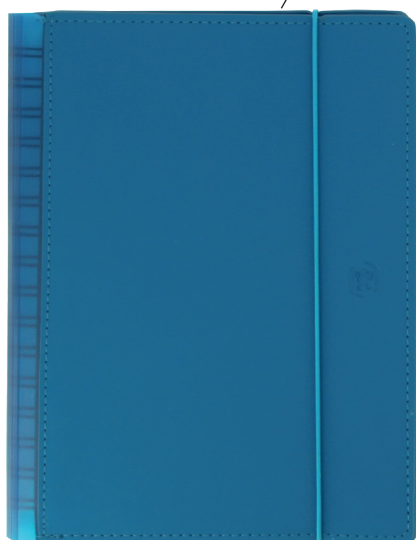

MY FAB'

OPTIK®
PAPER 
La tinta no traspasa

SCRIBZEE

**NUEVO
COLOR**

Tapas removibles

Recambios disponibles

A5

DÍA PÁGINA | SEMANA VISTA