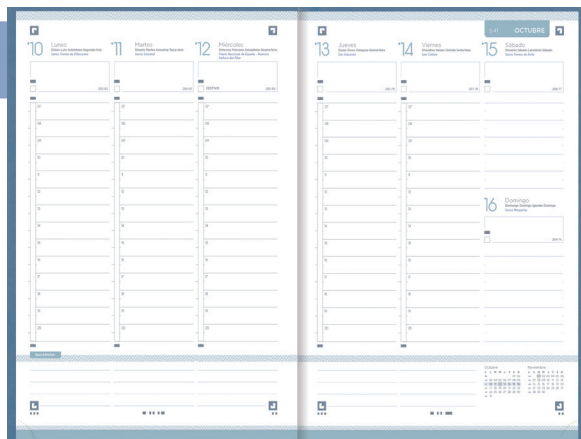

**INTERIOR
RENOVADO**

SEMANA VISTA

Para los que buscan una disposición para poder visualizar rápidamente la semana al completo.

OPTIK®
PAPER 
La tinta no traspasa

A5

Compatible con  **SCRIBZEE®**

Diseño nítido en colores neutros

Espacio para anotar lo más importante del día

Columnas anchas mucho espacio para anotar citas y tareas

Cuadro **SCRIBZEE®** Para crear una cita de día completo

Columna **SCRIBZEE®** Selecciona la franja horaria de la cita

Esquinas microperforadas para un acceso rápido a la semana en curso

Espacio QuickNotes® para priorizar actividades

2 calendarios para una visión a largo plazo

Disponible también en opción cosida.

CLASSIC

OPTIK®
PAPER 
La tinta no traspasa

SCRIBEE

Tapas acolchadas

A5

DÍA PÁGINA

SEMANA VISTA

Logo estampado en la tapa

Año estampado en la tapa

Ergonomía: sistema de encuadernación que permite la apertura en plano. Fácil escritura.