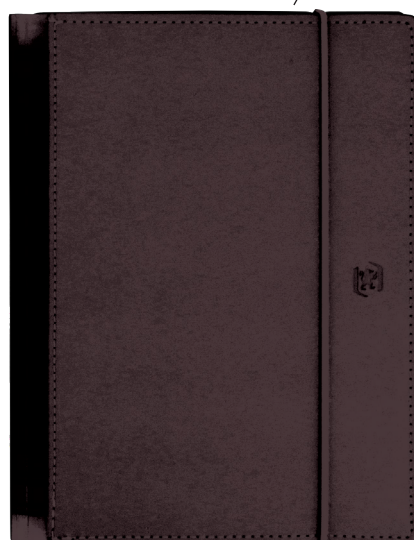

MY FAB'

OPTIK®
PAPER 
La tinta no traspasa

SCRIBZEE

**NUEVO
COLOR**

Tapas removibles

Recambios disponibles

A5

DÍA PÁGINA | SEMANA VISTA