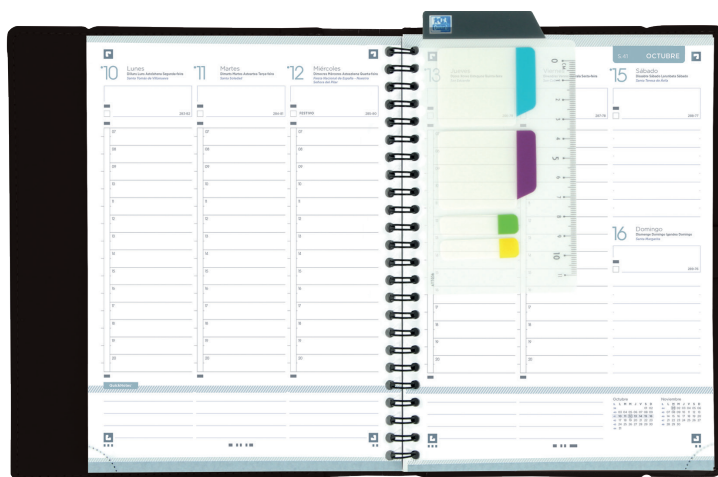

Apertura total

Soporte para bolígrafo

Cierre con goma:
confidencialidad

Regla marcador
de página móvil

Funda PVC para
guardar tarjetas y
documentos

A5

DÍA PÁGINA

**INTERIOR
RENOVADO**