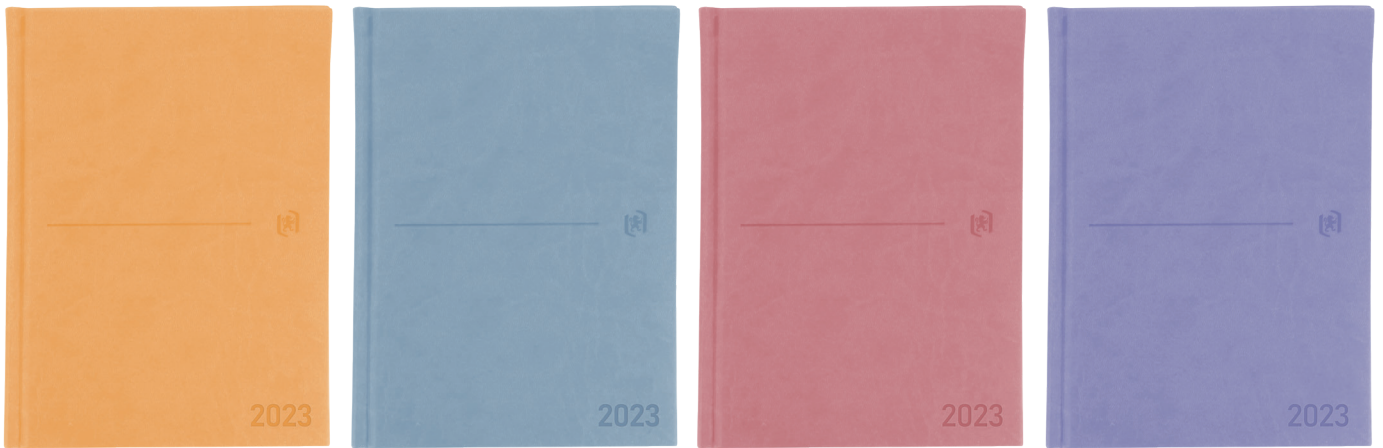

SCRIBEE

Tapas acolchadas

A5

DÍA PÁGINA

SEMANA VISTA

Logo estampado en la tapa

Año estampado en la tapa

Ergonomía: sistema de encuadernación que permite la apertura en plano. Fácil escritura.

MODERN

Tapas acolchadas

A5 DÍA PÁGINA SEMANA VISTA

Logo estampado en la tapa

Año estampado en la tapa

Ergonomía: sistema de encuadernación que permite la apertura en plano. Fácil escritura.

A5

DÍA PÁGINA