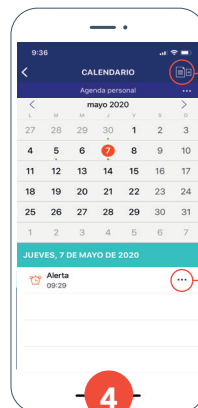

¡Descarga la aplicación!

¿Cómo funciona?

Anota tus citas en tu agenda OXFORD y dibuja líneas en el margen desde el inicio al final de tus citas.

NOVEDAD

Existe la posibilidad de usar 2 agendas SCRIBZEE® al mismo tiempo,

para los pluriactivos. Puedes consultar cada agenda de manera independiente desde tu smartphone. Su información no se mezcla.

1 Para empezar, pulsa sobre el icono ESCANEAR.

2 Escanea la página de tu agenda ajustando los 4 puntos de referencia.

3 La página escaneada de la agenda da acceso al calendario SCRIBZEE®. Para acceder a él pulsa sobre el calendario.

- 5 Fecha de hoy
- 5 Fecha de hoy cuando se selecciona otra fecha
- 20 Fecha del día seleccionado
- Cita anotada en una página de la agenda
- Alerta asignada
- Página escaneada

4 Consulta, modifica y comparte tus citas.

- Hojea de izquierda a derecha las páginas escaneadas
- Alertas
- Cita procedente de una página de la agenda
- Visualizar una alerta o una cita
- Borrar una alerta o una cita