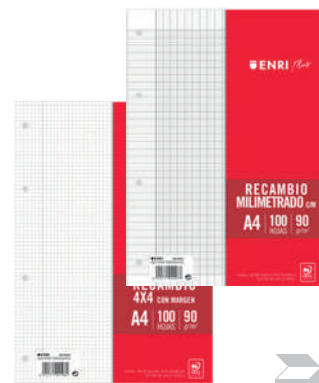

**Recambios Plus A4 100
hojas 90g**

Recambio de 100 hojas tamaño A4, 90g. 4 taladros.

Código	Referencia	Rayado
25401623	400158540	Cuadric 4x4
25401624	400158541	Horizontal
25401625	400158543	Pauta 2,5
25401626	400158921	Pauta 3,5
25401627	400158544	Milimetrado
25401628	400158545	Liso