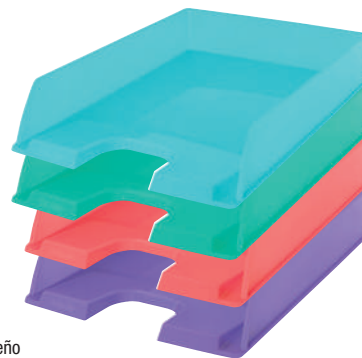

Bandeja sobremesa Colour' Breeze

Bonita bandeja para documentos en tonos transparentes y con un diseño atractivo. Combina a la perfección con otros Colour'ice. Añade un toque de diseño innovador a tu escritorio. Tamaño A4.

Código	Ref.	Color
14501134	628453	● Coral
14501173	628454	● Malva
14501135	626274	● Azul
14501174	626275	● Verde