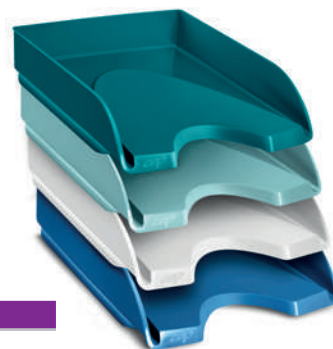

Bandeja de sobremesa Gloss

Bandejas apilables para organizar documentos DIN A4 y folio. Hendidura frontal para un fácil acceso. Capacidad 500 hojas. Poliestireno de alto impacto reciclable. Dim. 260x345x64 mm

Código	Referencia	Color
14501480	1002000021	○ Blanco
14501481	1002000431	● Esmeralda
14501482	1002000991	● Verde agua
14501483	1002000441	● Azul porcelana
14501484	1002000301	● Anis
14501486	1002000351	● Azul
14501487	1002000371	● Rosa

cep