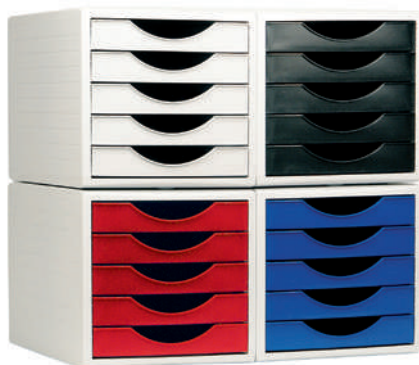

Módulo bandejas 5 cajones opaco

Módulo de 5 cajones. Carcasa gris, cajones opacos. Sistema modular. Apilamiento perfecto colocando un módulo de cajones sobre otro. 5 cajones con tope de seguridad y suave deslizamiento. Válidos para formatos DIN A4, folio y subcarpetas. Medida interior cajones: 323x234x38mm. Medida total: 340x270x260mm. Fabricado en poliestireno 100% reciclado y reciclable

Código	Ref	Color
14504147	4005 AZ	● Gris/azul
14504144	4005 GS	● Gris/gris
14504148	4005 NE	● Gris/negro
14504149	4005 RJ	● Gris/rojo
14501090	4005 LG	● Gris/azul mar
14501091	4005 FC	● Gris/fucsia
14501092	4005 KW	● Gris/kiwi
14501093	4005 ML	● Gris/malva
14501094	4005 BL	○ Gris/blanco