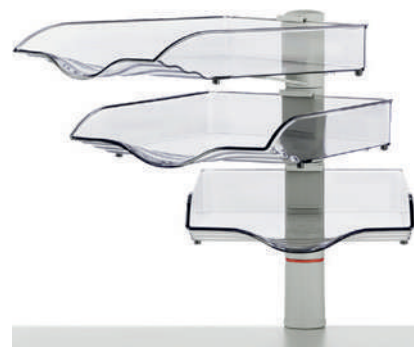

Código	Referencia	Color
14501470	1002200111	● Cristal
14501469	1002200161	● Negro

LEITZ

Bandeja de sobremesa Jumbo plus

Bandeja de acceso vertical fabricada en poliestireno. Para formatos folio y A4. Apilables entre sí, con gran estabilidad. Dimensiones: 255x103x357mm.

Código	Referencia	Color
14501214	52330035	● Azul
14501262	52330095	● Negro
14501357	52330003	● Translúcido
14501358	52330025	● Rojo

NOVUS

Bandeja sobremesa CopySwinger III gris claro

Bandeja de plástico con tres bandejas superpuestas con práctica cavidad de agarre. Fijación de mesa de sistema universal 2 para un grosor de mesa de 16-76 mm. Orientable 360 grados. Incluye portaetiquetas transparente