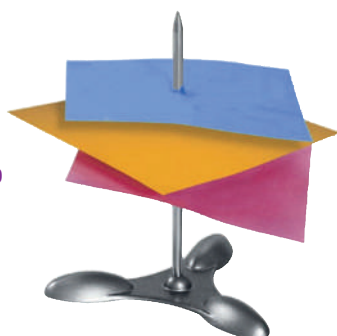

PINCHO PORTANOTAS

Maped

Pincho portanotas metálico

Pincho portanotas Maped, con varilla y base cromada. Ideal para no perder, notas, tickets etc...

Código	Referencia
24317032	537300

Forofis