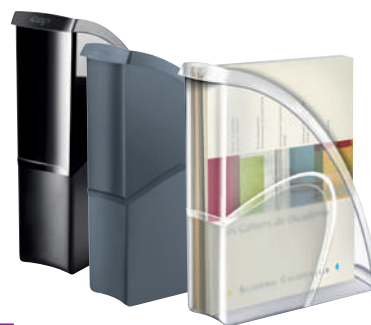

Código	Referencia	Color
22601106	1006740111	● Cristal
22601107	1006741061	● Gris
22601105	1006740161	● Negro

Revistero pastel Archivotec

Cajetín de archivo Sostenible Ecogreen fabricado en poliestireno 100% reciclado y reciclable. Gran capacidad y estabilidad. Lomo ollado de 80 mm. Formato DIN A4 y folio. Medidas exteriores: 250x80x320 mm. Fabricado en España.