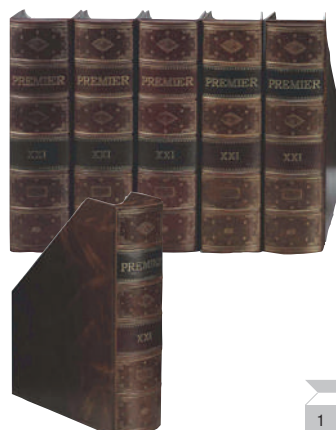

REVISTEROS

Revistero PVC Premier

Fabricado en cartón extraduro forrado. Aspecto de libro antiguo. Un toque de distinción para cualquier estancia. Grabación en dorado de la palabra Premier. Medidas: 320 x 270 x 90 mm.