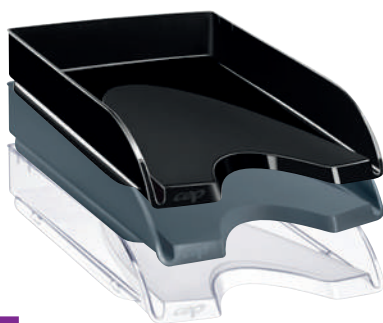

Código	Referencia
14501145	704 CS TP

1

Archivo®
2000

Bandeja de sobremesa Cristal transparente

Bandejas de poliestireno de gran resistencia, apilables para organizar sus documentos A4 y Folio. Hendidura frontal para fácil acceso. Posibilidad de incorporar varillas elevadoras aumentando su altura hasta 50 mm. Dimensiones: 340x260x60mm.

Código	Referencia
14501260	715 CS TP

LEITZ

Bandeja de sobremesa Elegant cristal

Atractivo diseño con acabado brillante. Altísima calidad, resistente y duradera. Pies de goma que no rayan. Dimensiones: 250x63x350mm (ancho x alto x fondo).

Código	Referencia
14501009	52200002

cep

Bandeja de sobremesa Gloss

Bandejas apilables para documentos formatos DIN A4 y folio. Hendidura frontal para un fácil acceso. Capacidad 500 hojas. Poliestireno de alto impacto reciclable. Dim. 260 x 345mm, Al 64 mm.