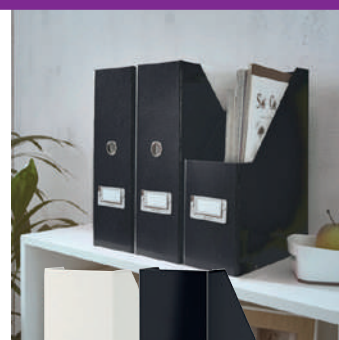

Código	Referencia
11601309	2005 NE

Revistero A4 plegable Click & Store

Apertura superior para introducir y acceder rápidamente al contenido. Montaje rápido y sencillo gracias al mecanismo de botón y a la posibilidad de plegarse (lo que reduce el espacio de almacenamiento mientras la caja no se usa). Fabricación con cartón resistente y de calidad. Medidas: 103 x 330 x 253mm.