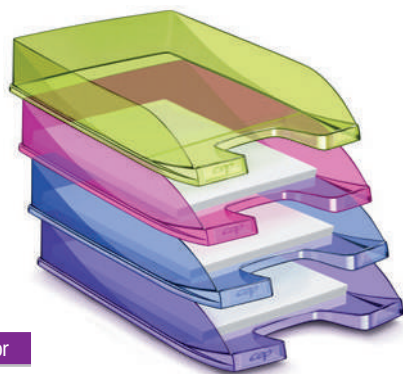

Bandeja sobremesa First Tonic

Bandejas apilables para organizar todos sus documentos formatos DIN A4 y folio. Muy fácil de usar, hendidura frontal para un fácil acceso. Capacidad 500 hojas. Polipropileno alto impacto.

Código	Referencia	Color
14501460	1001000841	● Azul
14501463	1001000861	● Verde
14501461	1001000831	● Rosa
14501462	1001000871	● Violeta

cep