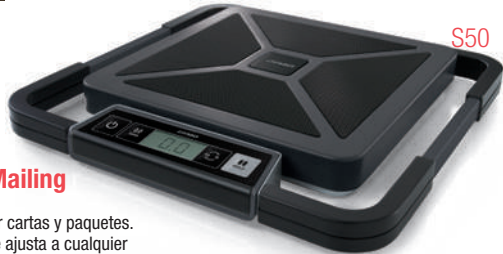

S50

Báscula digital Mailing

Báscula digital para pesar cartas y paquetes. Tamaño compacto que se ajusta a cualquier escritorio, se puede guardar en la mayoría de los cajones. Pantalla LCD muestra el paso en formato digital fácil de leer. Botón de encendido. Manual. Los modelos M1, M2 y M5 utiliza 3 pilas AAA. El modelo S50 utiliza un cargador y cable Usb.

Código	Referencia	Descripción
23201031	S0928980	M1 - 1Kg
23201035	S0929990	M2 - 2Kg
23201030	S0929000	M5 - 5Kg
23201034	S0929020	S50 - 50Kg